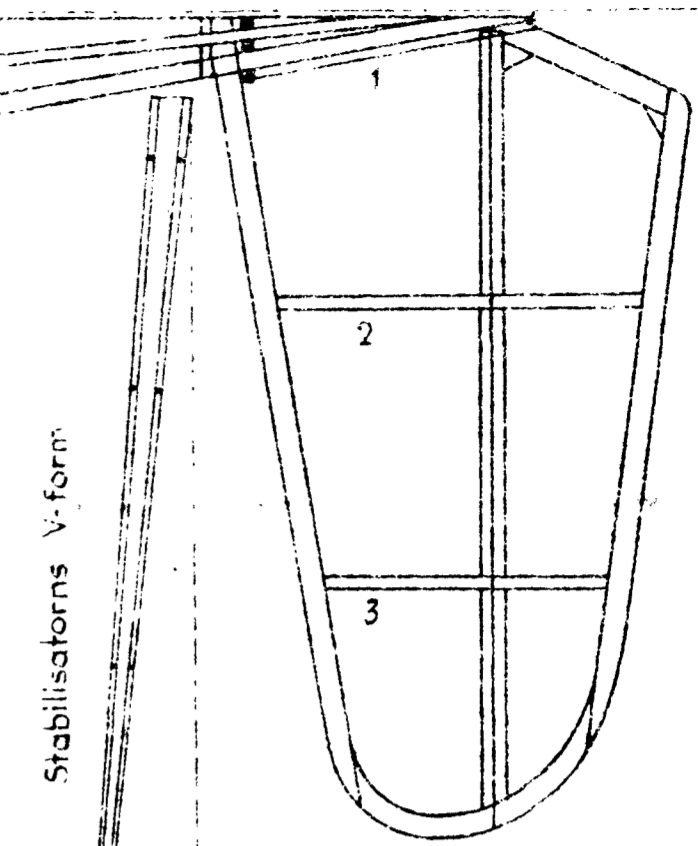

Tillverkare:

Stag Modellflyg

Ritad av: Alver Forslin

Den streckade plattan tillverkas av 1.5 mm plywood samt limmas på nosblockets baksida.

Kopiering av denna ritning för kommersiellt ändamål förbjudes.

1:22 = spr. 12,44 L=8,6 red. 24,6%

1 spr. 8,94 L 6,97-0,20 = 6,77