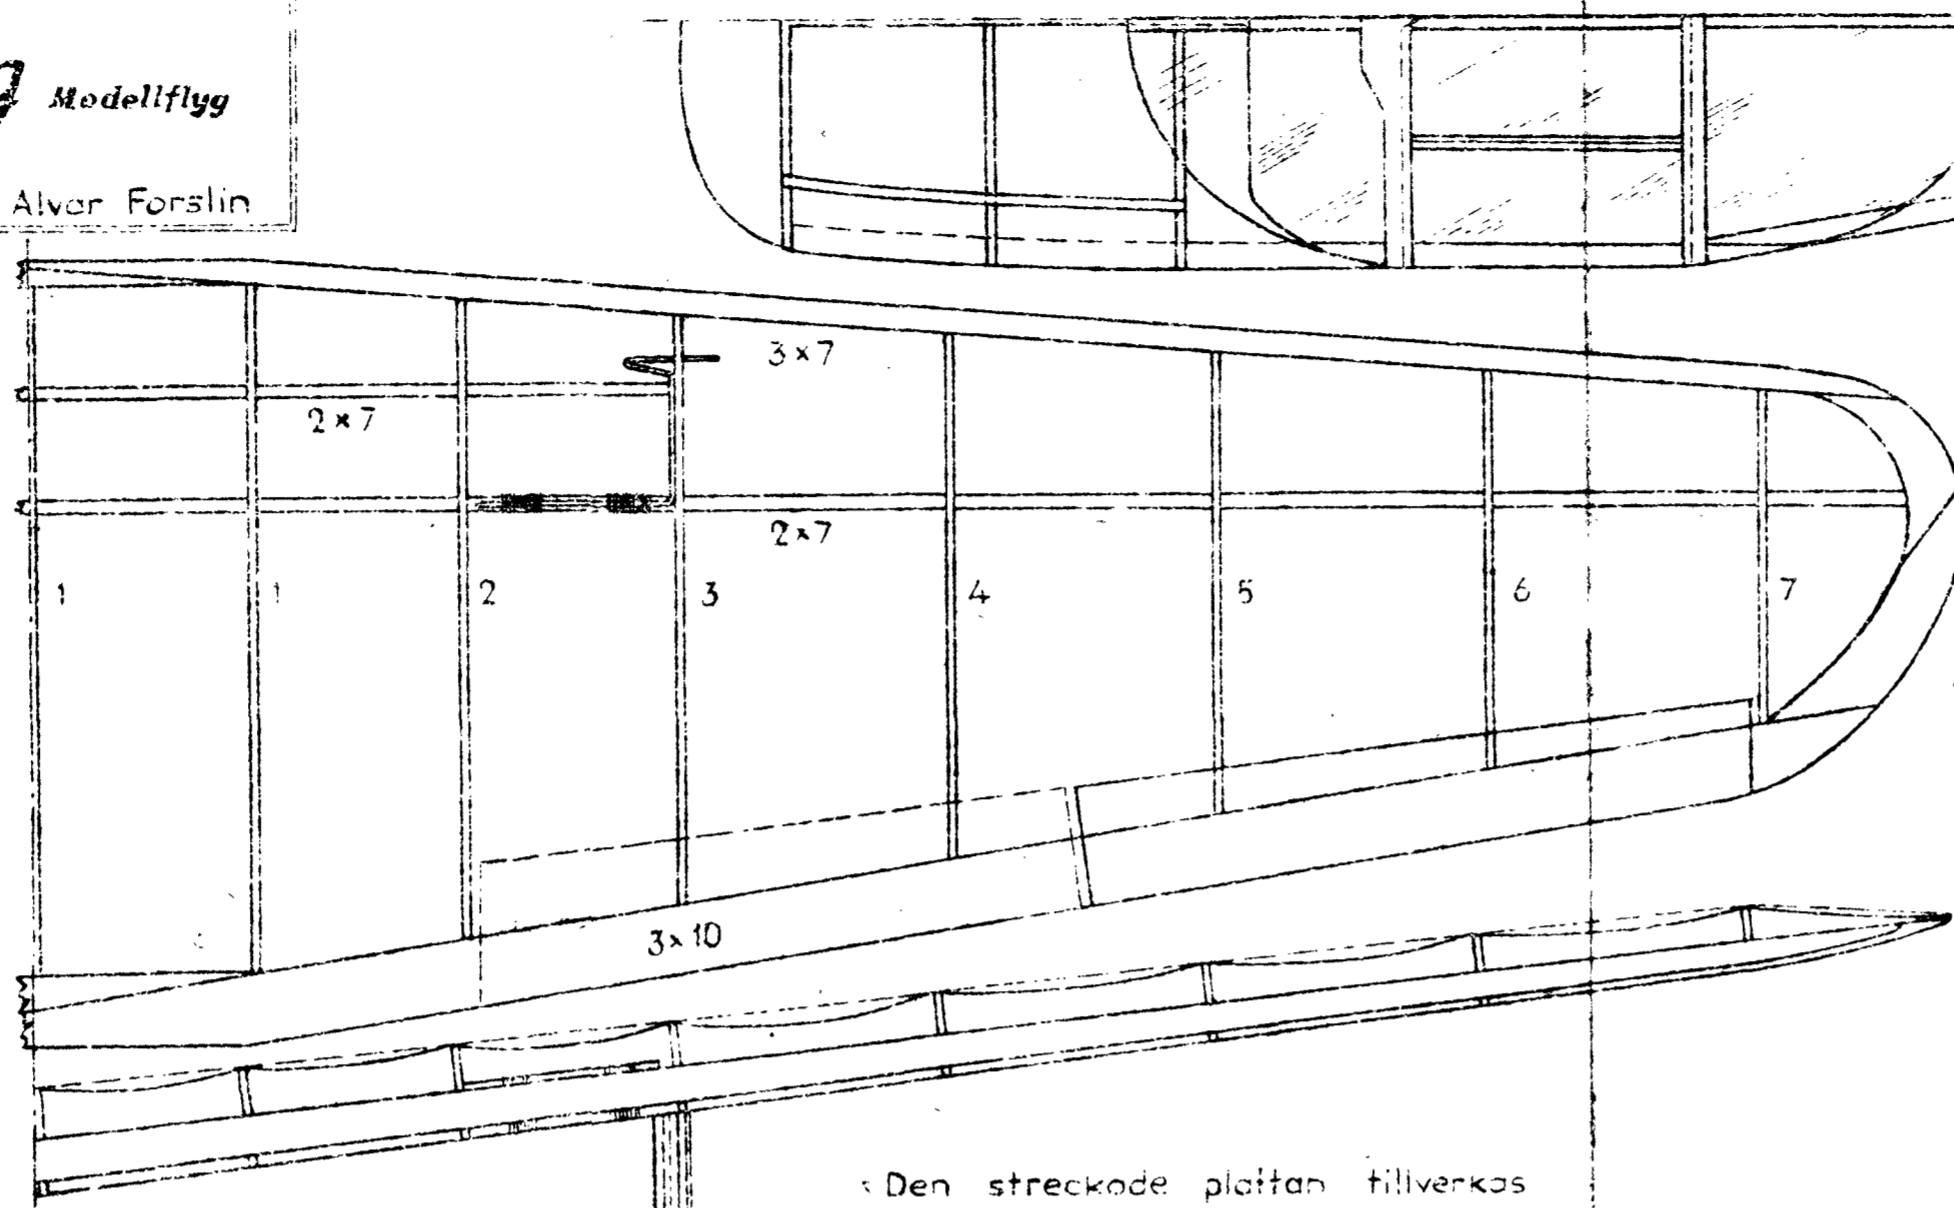

Tillverkare:

Stag Modellflyg

Ritad av: Alver Forslin

Den streckade plattan tillverkas av 1.5 mm plywood samt limmas på nosblockets baksida.

Kopiering av denna ritning för kommersiellt ändamål förbjudes.

1:22 = spr. 12,44 L=8,6 red. 24,6%

1 spr. 8,94 L 6,97-0,20 = 6,77