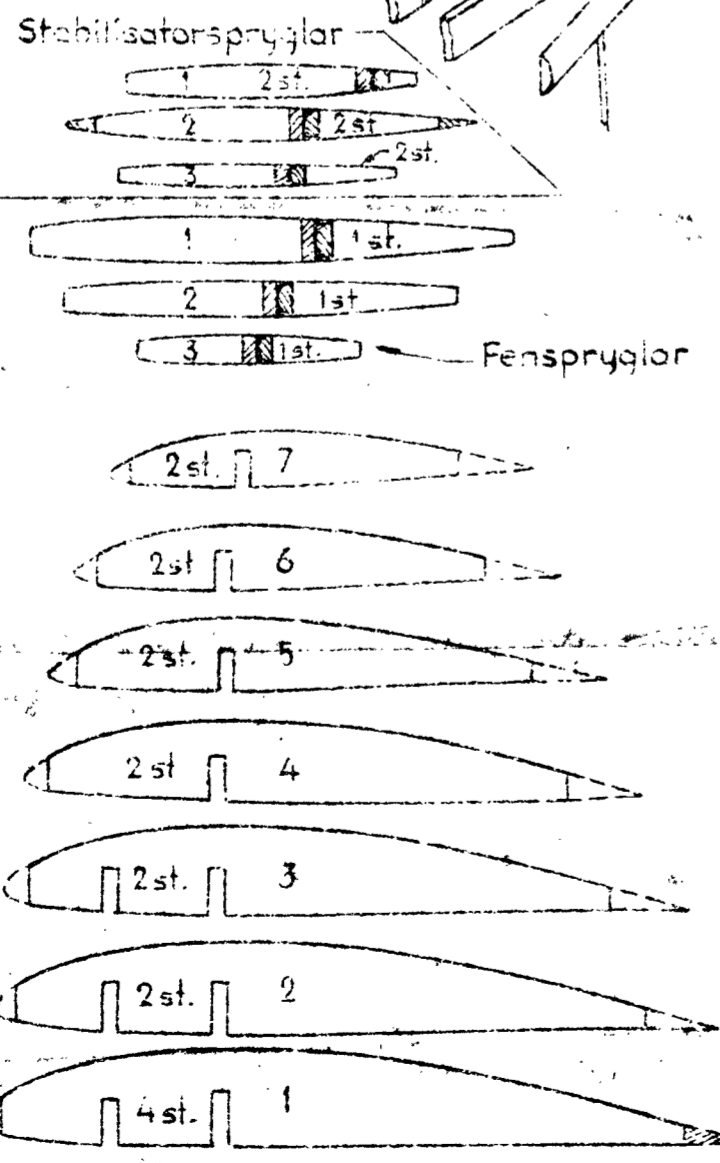

Tillverkare:

Stag Modellflyg

Ritad av: Alver Forslin

Den streckade plattan tillverkas av 1.5 mm plywood samt limmas på nosblockets baksida.

Kopiering av denna ritning för kommersiellt ändamål förbjudes.

1:22 = spr. 12,44 L=8,6 red. 24,6%

1 spr. 8,94 L 6,97-0,20 = 6,77