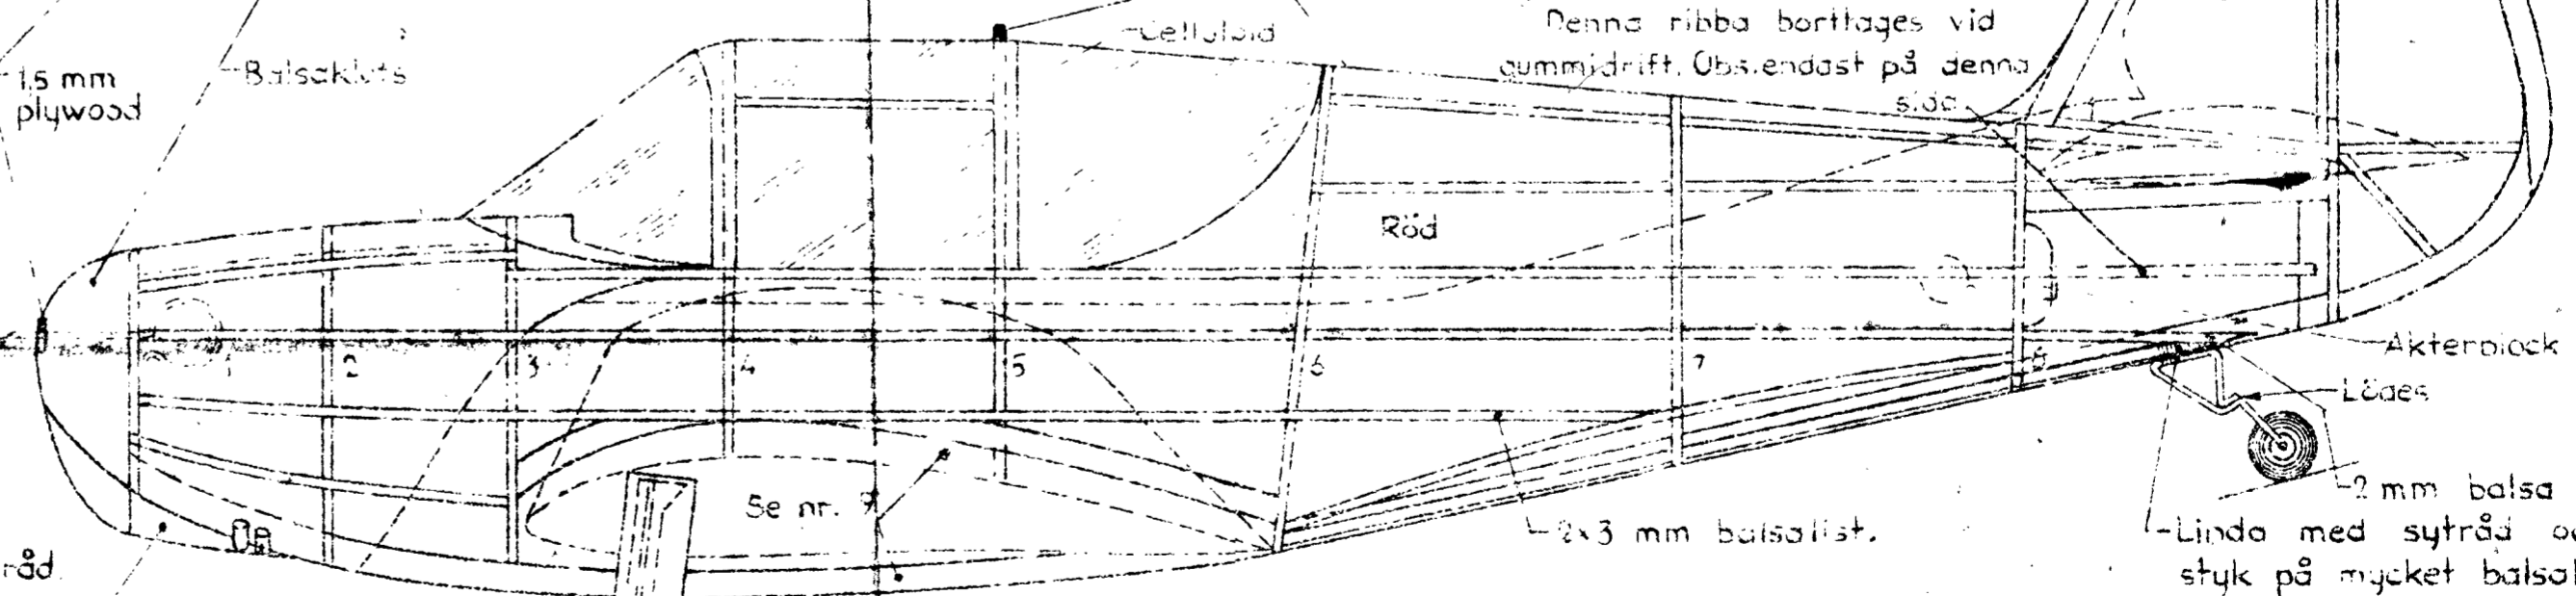

Tillverkare:

Stag Modellflyg

Ritad av: Alver Forslin

Den streckade plattan tillverkas av 1.5 mm plywood samt limmas på nosblockets baksida.

Kopiering av denna ritning för kommersiellt ändamål förbjudes.

1:22 = spr. 12,44 L=8,6 red. 24,6%

1 spr. 8,94 L 6,97-0,20 = 6,77