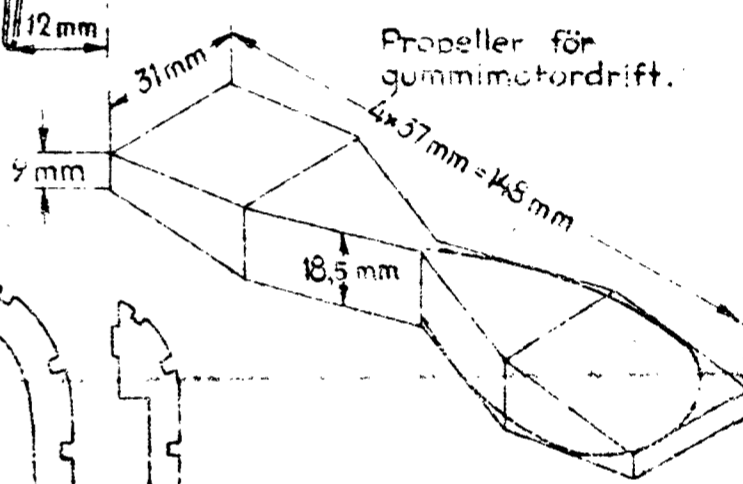

Tillverkare:

Stag Modellflyg

Ritad av: Alver Forslin

Den streckade plattan tillverkas av 1.5 mm plywood samt limmas på nosblockets baksida.

Kopiering av denna ritning för kommersiellt ändamål förbjudes.

1:22 = spr. 12,44 L=8,6 red. 24,6%

1 spr. 8,94 L 6,97-0,20 = 6,77